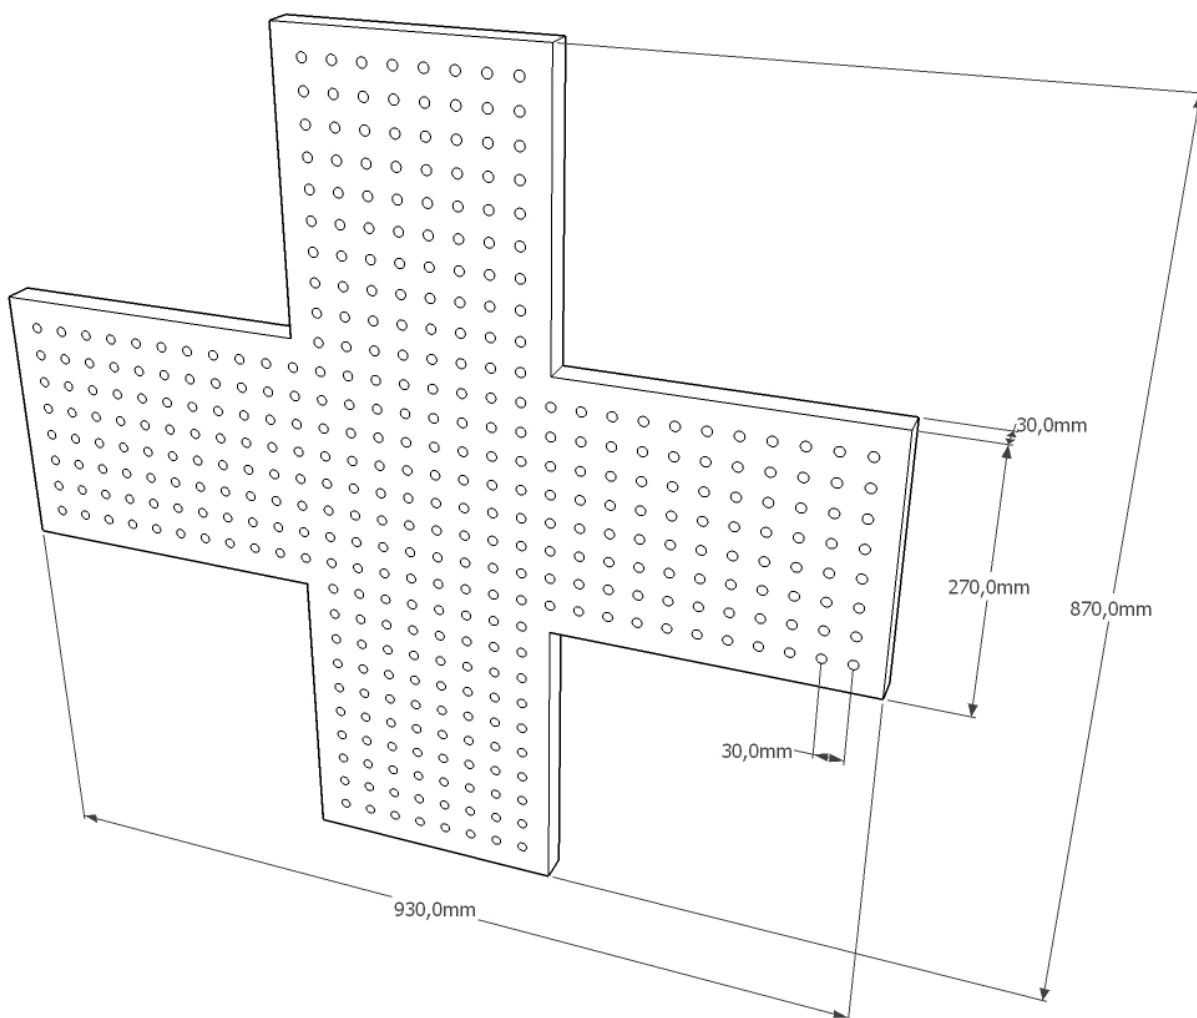

## Krzyż Apteczny

Produkt dedykowany apteką i placówką zdrowia. To świetny sposób na odróżnienie się od konkurencji. Jego animowana powierzchnia skutecznie przyciąga wzrok klienta.

Umożliwia wyświetlanie dowolnego tekstu i informacji takich jak: dyżur, życzenia, aktualne promocje. Za pomocą dołączonego oprogramowania, szybko i łatwo zmienisz wyświetlane animacje czy tekst. Nowoczesna technologia LED sprawia że krzyż jest bardzo oszczędny i zapewnia wiele lat nieustannej pracy. Obudowa wykonana jest całkowicie ze stali ocynkowanej malowanej na czarno, co sprawia że jest nierdzewna, bardzo trwała i odporna.

## Parametry:

- Animowana cała powierzchnia świecąca
- Wymiary: wysokość 87cm, szerokość 93cm, grubość 3cm
- Czytelny z odległości do 150m nawet w pełnym słońcu
- Rozdzielczość 400 diod
- Odporny na warunki atmosferyczne
- 4 podstawowe animacje świecenia krzyża + regulacja ich prędkości.
- W pełni konfigurowalny, wyświetlany tekst poziomy.
- Tryb nocny z obniżoną jasnością
- Programowany z komputera (komputer potrzebny tylko do zaprogramowania)
- Możliwość wyświetlenia czasu, daty i temperatury
- Automatyczny start po przerwie w zasilaniu
- Zasilanie: sieciowe 230V / 50Hz
- Pobór mocy 20W