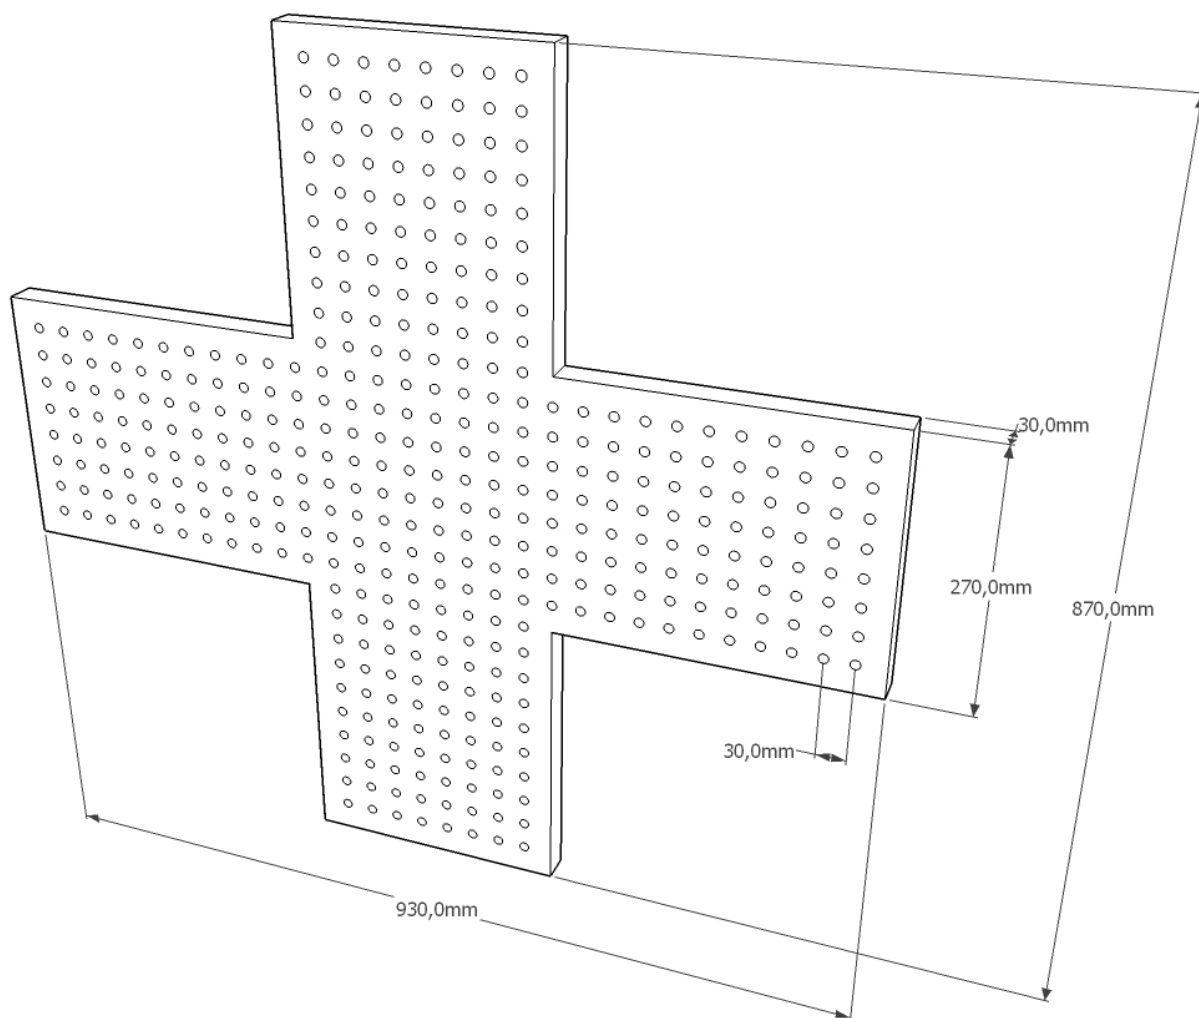

Krzyż Apteczny

Produkt dedykowany apteką i placówką zdrowia. To świetny sposób na odróżnienie się od konkurencji. Jego animowana powierzchnia skutecznie przyciąga wzrok klienta.

Umożliwia wyświetlanie dowolnego tekstu i informacji takich jak: dyżur, życzenia, aktualne promocje. Za pomocą dołączonego oprogramowania, szybko i łatwo zmienisz wyświetlane animacje czy tekst. Nowoczesna technologia LED sprawia że krzyż jest bardzo oszczędny i zapewnia wiele lat nieustannej pracy. Obudowa wykonana jest całkowicie ze stali ocynkowanej malowanej na czarno, co sprawia że jest nierdzewna, bardzo trwała i odporna.

Parametry:

- Animowana cała powierzchnia świecąca
- Wymiary: wysokość 87cm, szerokość 93cm, grubość 3cm
- Czytelny z odległości do 150m nawet w pełnym słońcu
- Rozdzielczość 400 diod
- Odporny na warunki atmosferyczne
- 4 podstawowe animacje świecenia krzyża + regulacja ich prędkości.
- W pełni konfigurowalny, wyświetlany tekst poziomy.
- Tryb nocny z obniżoną jasnością
- Programowany z komputera (komputer potrzebny tylko do zaprogramowania)
- Możliwość wyświetlenia czasu, daty i temperatury
- Automatyczny start po przerwie w zasilaniu
- Zasilanie: sieciowe 230V / 50Hz
- Pobór mocy 20W